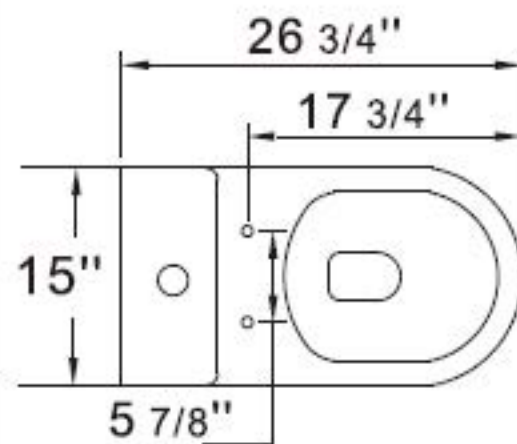

TB353

26 3/4" X 15" X 27"

Dual Flush 0.8/1.28GPF

97 lbs