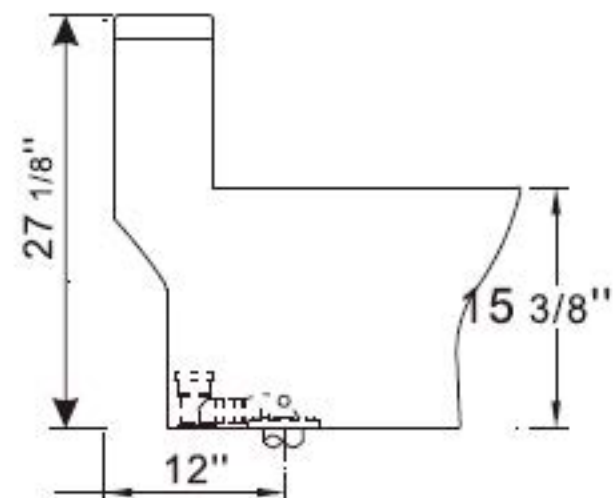

TB353

26 3/4" X 15" X 27"

Dual Flush 0.8/1.28GPF

97 lbs