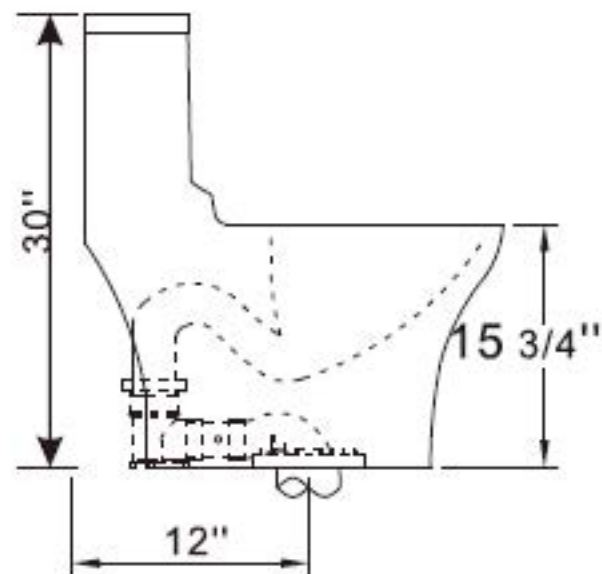

TB356

30" X 19 3/4" X 22 3/8"

Dual Flush 0.8/1.28GPF

105 lbs