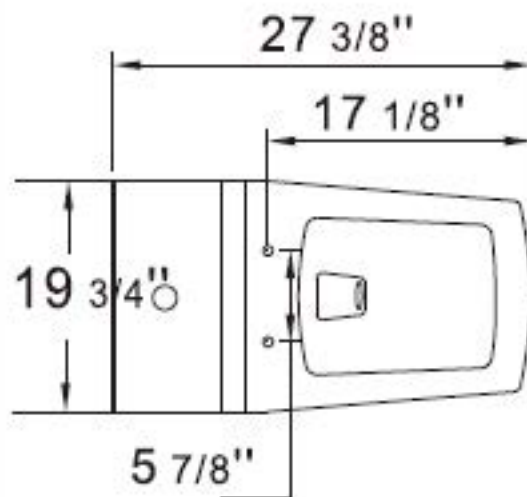

TB356

30" X 19 3/4" X 22 3/8"

Dual Flush 0.8/1.28GPF

105 lbs