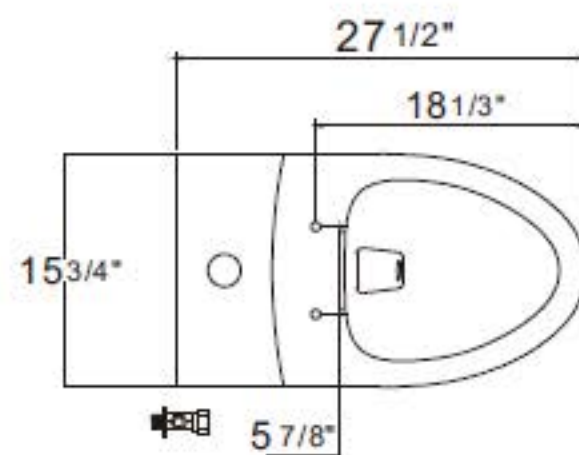

# TB358

27 1/2" X 15 3/4" X 15 3/4"

Dual Flush 0.8/1.28 GPF

110 lbs