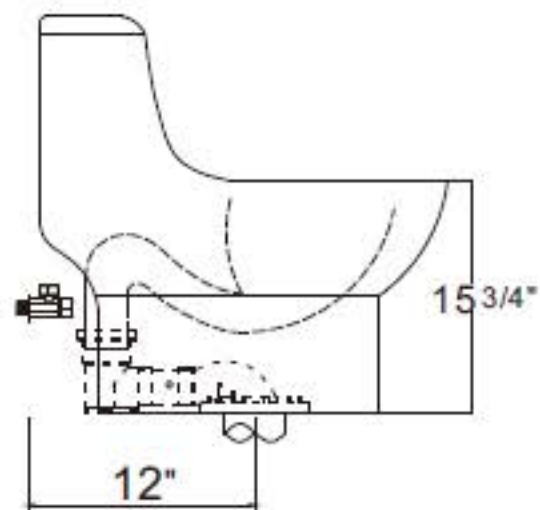

# TB358

27 1/2" X 15 3/4" X 15 3/4"

Dual Flush 0.8/1.28 GPF

110 lbs