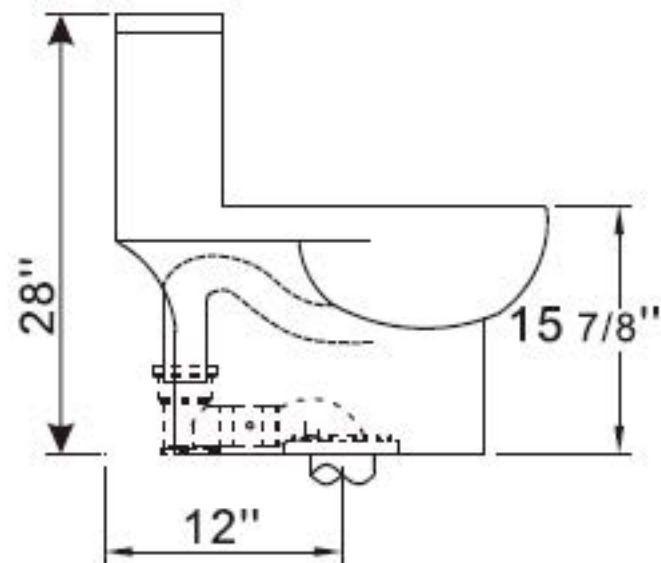

TB359

28" X 15 1/4" X 28"

Dual Flush 0.8/1.28 GPF

105 lbs