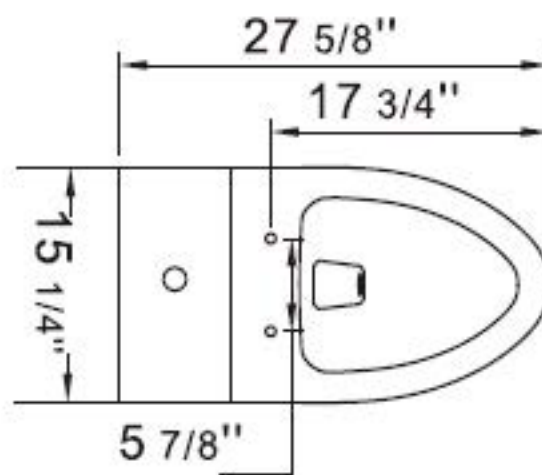

TB359

28" X 15 1/4" X 28"

Dual Flush 0.8/1.28 GPF

105 lbs